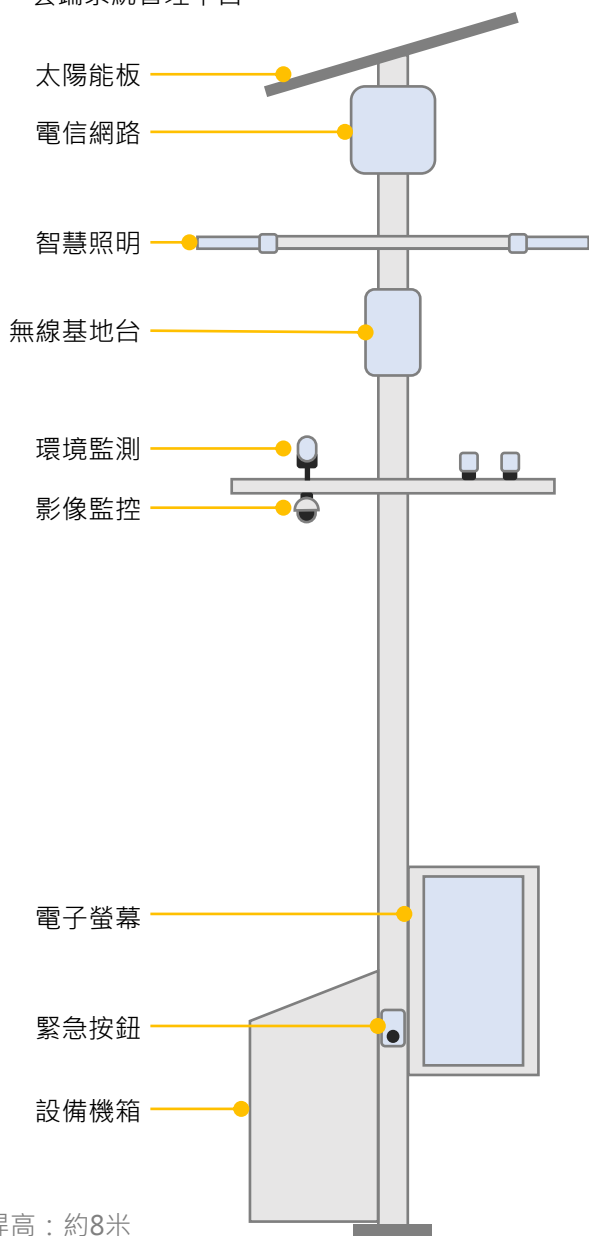

支援綠能供電的 智慧桿

產品說明

智慧桿整合了LED路燈、5G通訊設備、無線基地台、網路攝影機、數位看板、環境感測器等多種設備於一身，只需建置一座設備，即可提供照明、環境監測、影像監控、無線網路及資訊公告等服務，若再加裝太陽能板，即可透過綠能供電，成為節能減碳的綠能智慧桿。

產品功能

- 支援市電(主要)、綠電(輔助)雙重電力來源
- 道路、人行道照明管理
- 無線連網
- 空氣品質、溫濕度等環境數值監測
- 電子看板公眾推播
- 即時影像監測
- 車流、人流監測
- 雲端系統管理平台

5G電信

WiFi無線網路

即時影像監控

多媒體電子看板

緊急通報按鈕

太陽能裝置

雲端管理平台